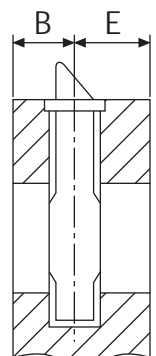

Avainpesän suojarenkaat toimitetaan sopivaksi 38-44 mm oveen.
Jos ovi on paksumpi tulee avainpesää jatkaa vastaavasti jatkolevyillä,
että oikea asennus saavutetaan.

Cylinderringarna passar för dörrtjocklekar av 38-44 mm. För tjockare dörrar
behövs förlängningsstycken för att erhålla rätt montering.

The cylinder rings fit 38-44 mm thick doors. For thicker door extension
pieces are needed to achieve correct installation.

Rosetten passen zu 38-44 mm Türe wenn die Tür dicker ist, werden
Zylinderverlängerungsplatten gebraucht.

Защитные кольца поставляется к дверям с толщиной 38-44 мм. Когда толщина двери больше,
надо использовать удлинительные части для правильной установки.

(MM) B mm E mm	SUOJARENGAS CYLINDERRING CYLINDER RING ROSETTE ЗАЩИТНОЕ КОЛЬЦО mm (MM)
16 - 22	31
22 - 49	25