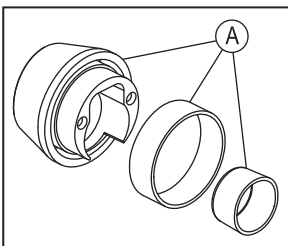

CY001, CY013, CY035 AVAINPESÄ + VÄÄNTÖNUPPI
CYLINDER+THUMBTURN
ZYLINDER +KNAUF
ЦИЛИНДР+ПОВОРОТНАЯ КНОПКА

Avainpesän pituuden säätö Katso ohje
Justering av cylinderlängden Se instruktioner
Adjusting of the cylinder length See instructions
Montierung der Länge des Zylinders sh. Instruktion
Система надставок (удлинителей).
Смотрите инструкцию

CY002, CY036 AVAINPESÄPARI
DUBBELCYLINDER
DOUBLECYLINDER
DOPPEL ZYLINDER
ДВОЙНОЙ ЦИЛИНДР

Avainpesän suojarenkaat toimitetaan sopivaksi 38-44 mm oveen.
Jos ovi on paksumpi tulee avainpesää jatkaa vastaavasti jatkolevyillä,
että oikea asennus saavutetaan.

Cylinderringarna passar för dörrtjocklekar av 38-44 mm. För tjockare dörrar
behövs förlängningsstycken för att erhålla rätt montering.

The cylinder rings fit 38-44 mm thick doors. For thicker door extension
pieces are needed to achieve correct installation.

Rosetten passen zu 38-44 mm Türe wenn die Tür dicker ist, werden
Zylinderverlängerungsplatten gebraucht.

Защитные кольца поставляется к дверям с толщиной 38-44 мм. Когда толщина двери больше,
надо использовать удлинительные части для правильной установки.