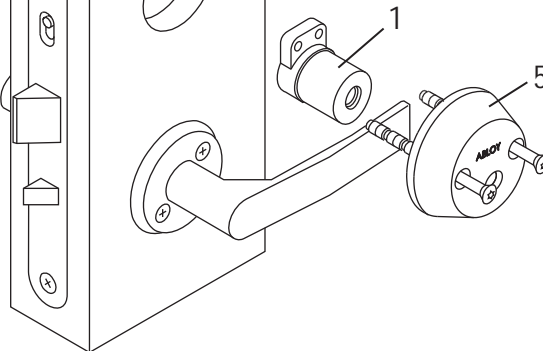

CY001, CY013, CY035 AVAINPESÄ + VÄÄNTÖNUPPI
CYLINDER+THUMBTURN
ZYLINDER +KNAUF
ЦИЛИНДР+ПОВОРОТНАЯ КНОПКА

Avainpesän pituuden säätö Katso ohje
Justering av cylinderlängden Se instruktioner
Adjusting of the cylinder length See instructions
Montierung der Länge des Zylinders sh. Instruktion
Система надставок (удлинителей).
Смотрите инструкцию

CY002, CY036 AVAINPESÄPARI
DUBBELCYLINDER
DOUBLECYLINDER
DOPPEL ZYLINDER
ДВОЙНОЙ ЦИЛИНДР

Avainpesän suojarenkaat toimitetaan sopivaksi 38-44 mm oveen.
Jos ovi on paksumpi tulee avainpesää jatkaa vastaavasti jatkolevyillä,
että oikea asennus saavutetaan.

Cylinderringarna passar för dörrtjocklekar av 38-44 mm. För tjockare dörrar
behövs förlängningsstycken för att erhålla rätt montering.

The cylinder rings fit 38-44 mm thick doors. For thicker door extension
pieces are needed to achieve correct installation.

Rosetten passen zu 38-44 mm Türe wenn die Tür dicker ist, werden
Zylinderverlängerungsplatten gebraucht.

Защитные кольца поставляется к дверям с толщиной 38-44 мм. Когда толщина двери больше,
надо использовать удлинительные части для правильной установки.