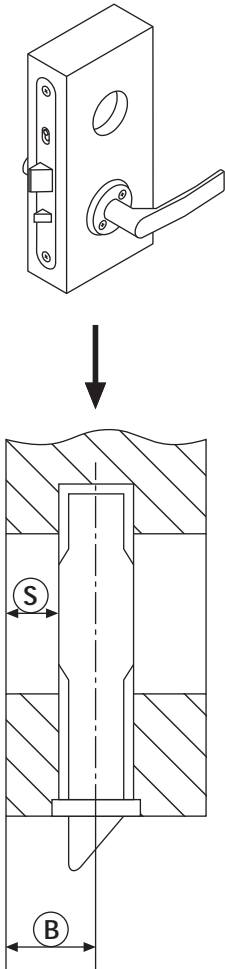

CY001, CY013, CY035 AVAINPESÄ + VÄÄNTÖNUPPI
CYLINDER+THUMBTURN
ZYLINDER +KNAUF
ЦИЛИНДР+ПОВОРОТНАЯ КНОПКА

Avainpesän pituuden säätö Katso ohje
Justering av cylinderlängden Se instruktioner
Adjusting of the cylinder length See instructions
Montierung der Länge des Zylinders sh. Instruktion
Система надставок (удлинителей).
Смотрите инструкцию

CY002, CY036 AVAINPESÄPARI
DUBBELCYLINDER
DOUBLECYLINDER
DOPPEL ZYLINDER
ДВОЙНОЙ ЦИЛИНДР

Avainpesän suojarenkaat toimitetaan sopivaksi 38-44 mm oveen.
Jos ovi on paksumpi tulee avainpesää jatkaa vastaavasti jatkolevyillä,
että oikea asennus saavutetaan.

Rosetten passen zu 38-44 mm Türe wenn die Tür dicker ist, werden
Zylinderverlängerungsplatten gebraucht.

Защитные кольца поставляется к дверям с толщиной 38-44 мм. Когда толщина двери больше,
надо использовать удлинительные части для правильной установки.

4260 <-тільки для електро замка

LC100, **LC102**, LC120
 -127, LC109, **LC200**,
 EL580, EL582, EL590,
 4180, **4190** - 4197, 4960,
 EL580, EL590

| (B) | (S) | 4260 | Key | Key |
|-----------|-----------|------|-----|-----|
| 21,5 - 23 | 12 - 13,5 | | | |
| 23 - 24,5 | 13,5 - 15 | | | 1 |
| 24,5 - 26 | 15 - 16,5 | 1 | 1 | |
| 26 - 27,5 | 16,5 - 18 | 1 | 1 | 1 |
| 27,5 - 29 | 18 - 19,5 | 2 | 2 | |
| 29 - 30,5 | 19,5 - 21 | 2 | 2 | 1 |
| 30,5 - 32 | 21 - 22,5 | 3 | 3 | |
| 32 - 33,5 | 22,5 - 24 | 3 | 3 | 1 |
| 33,5 - 35 | 24 - 25,5 | 4 | 4 | |
| 35 - 36,5 | 25,5 - 27 | 4 | 4 | 1 |
| 36,5 - 38 | 27 - 28,5 | 5 | 5 | |
| 38 - 39,5 | 28,5 - 30 | 5 | 5 | 1 |
| 39,5 - 41 | 30 - 31,5 | 6 | 6 | |
| 41 - 42,5 | 31,5 - 33 | 6 | 6 | 1 |
| 42,5 - 44 | 33 - 34,5 | 7 | 7 | |
| 44 - 45,5 | 34,5 - 36 | 7 | 7 | 1 |
| 45,5 - 47 | 36 - 37,5 | 8 | 8 | |
| 47 - 48,5 | 37,5 - 39 | 8 | 8 | 1 |