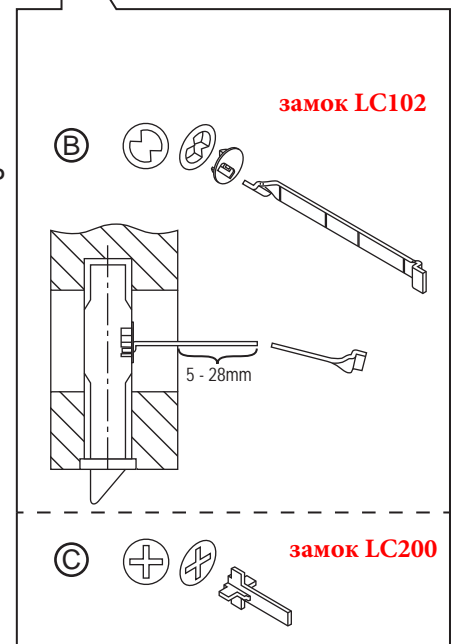

CY001, CY013, CY035 AVAINPESÄ + VÄÄNTÖNUPPI
CYLINDER+THUMBTURN
ZYLINDER +KNAUF
ЦИЛИНДР+ПОВОРОТНАЯ КНОПКА

Avainpesän pituuden säätö Katso ohje
Justering av cylinderlängden Se instruktioner
Adjusting of the cylinder length See instructions
Montierung der Länge des Zylinders sh. Instruktion
Система надставок (удлинителей).
Смотрите инструкцию

CY002, CY036 AVAINPESÄPARI
DUBBELCYLINDER
DOUBLECYLINDER
DOPPEL ZYLINDER
ДВОЙНОЙ ЦИЛИНДР

Avainpesän suojarenkaat toimitetaan sopivaksi 38-44 mm oveen.
Jos ovi on paksumpi tulee avainpesää jatkaa vastaavasti jatkolevyillä,
että oikea asennus saavutetaan.

Cylinderringarna passar för dörrtjocklekar av 38-44 mm. För tjockare dörrar
behövs förlängningsstycken för att erhålla rätt montering.

The cylinder rings fit 38-44 mm thick doors. For thicker door extension
pieces are needed to achieve correct installation.

Rosetten passen zu 38-44 mm Türe wenn die Tür dicker ist, werden
Zylinderverlängerungsplatten gebraucht.

Защитные кольца поставляется к дверям с толщиной 38-44 мм. Когда толщина двери больше,
надо использовать удлинительные части для правильной установки.