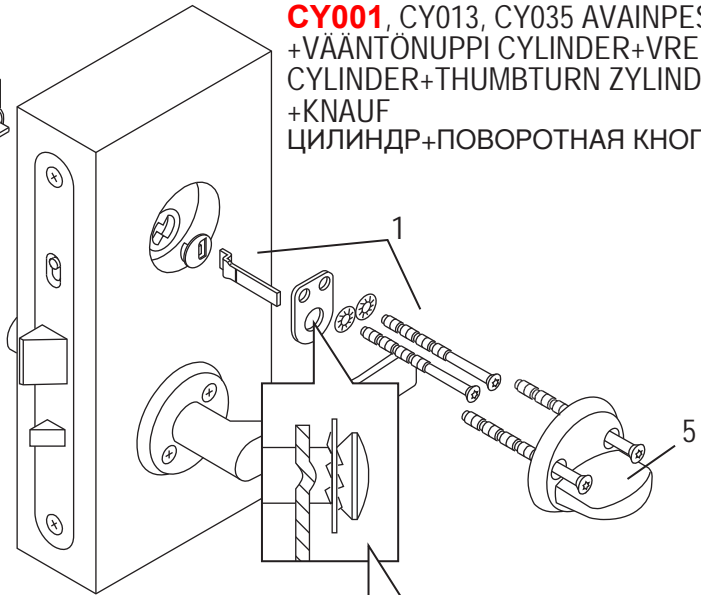

CY001, CY013, CY035 AVAINPESÄ + VÄÄNTÖNUPPI
CYLINDER+THUMBTURN
ZYLINDER +KNAUF
ЦИЛИНДР+ПОВОРОТНАЯ КНОПКА

Avainpesän pituuden säätö Katso ohje
Justering av cylinderlängden Se instruktioner
Adjusting of the cylinder length See instructions
Montierung der Länge des Zylinders sh. Instruktion
Система надставок (удлинителей).
Смотрите инструкцию

CY002, CY036 AVAINPESÄPARI
DUBBELCYLINDER
DOUBLECYLINDER
DOPPEL ZYLINDER
ДВОЙНОЙ ЦИЛИНДР

Avainpesän suojarenkaat toimitetaan sopivaksi 38-44 mm oveen.
Jos ovi on paksumpi tulee avainpesää jatkaa vastaavasti jatkolevyillä,
että oikea asennus saavutetaan.

Cylinderringarna passar för dörrtjocklekar av 38-44 mm. För tjockare dörrar
behövs förlängningsstycken för att erhålla rätt montering.

The cylinder rings fit 38-44 mm thick doors. For thicker door extension
pieces are needed to achieve correct installation.

Rosetten passen zu 38-44 mm Türe wenn die Tür dicker ist, werden
Zylinderverlängerungsplatten gebraucht.

Защитные кольца поставляется к дверям с толщиной 38-44 мм. Когда толщина двери больше,
надо использовать удлинительные части для правильной установки.