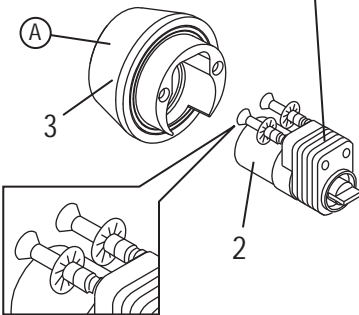

CY001, CY013, CY035 AVAINPESÄ + VÄÄNTÖNUPPI
CYLINDER+THUMBTURN
ZYLINDER +KNAUF
ЦИЛИНДР+ПОВОРОТНАЯ КНОПКА

Avainpesän pituuden säätö Katso ohje
Justering av cylinderlängden Se instruktioner
Adjusting of the cylinder length See instructions
Montierung der Länge des Zylinders sh. Instruktion
Система надставок (удлинителей).
Смотрите инструкцию

CY002, CY036 AVAINPESÄPARI
DUBBELCYLINDER
DOUBLECYLINDER
DOPPEL ZYLINDER
ДВОЙНОЙ ЦИЛИНДР

Avainpesän suojarenkaat toimitetaan sopivaksi 38-44 mm oveen.
Jos ovi on paksumpi tulee avainpesää jatkaa vastaavasti jatkolevyillä,
että oikea asennus saavutetaan.

Cylinderringarna passar för dörrtjocklekar av 38-44 mm. För tjockare dörrar
behövs förlängningsstycken för att erhålla rätt montering.

The cylinder rings fit 38-44 mm thick doors. For thicker door extension
pieces are needed to achieve correct installation.

Rosetten passen zu 38-44 mm Türe wenn die Tür dicker ist, werden
Zylinderverlängerungsplatten gebraucht.

Защитные кольца поставляется к дверям с толщиной 38-44 мм. Когда толщина двери больше,
надо использовать удлинительные части для правильной установки.